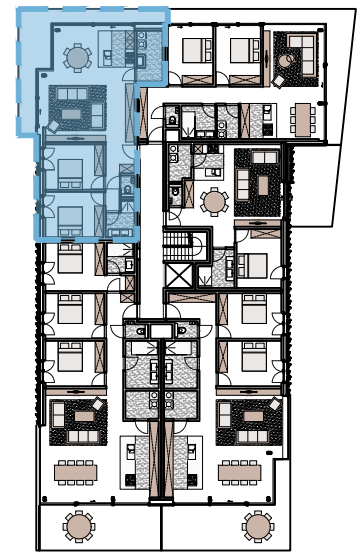

APPARTEMENT 00.03   
1:75  
1m 0 1m 2m 3m

GELIJKVLOERS 2 SLAAPKAMERS  
BRUTO OPPERVLAKTE 98.7 m<sup>2</sup>  
OPPERVLAKTE TERRAS 21.0 m<sup>2</sup>

Disclaimer: dit plan en het meubilair heeft een illustratieve functie en is geen contractueel bindend document.  
Realisatie door Lippens - Van Loock BV.