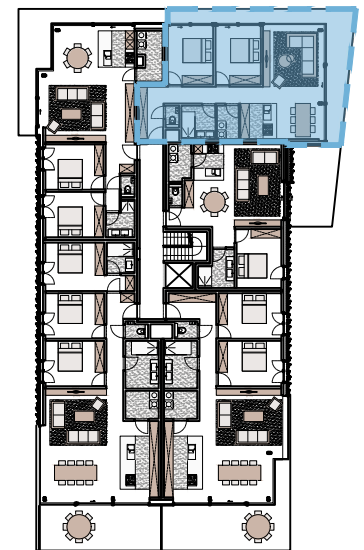

APPARTEMENT 00.04 
 1:75

GELIJKVLOERS	2 SLAAPKAMERS
BRUTO OPPERVLAKTE	91.1 m ²
OPPERVLAKTE TERRAS	23.0 m ²

Disclaimer: dit plan en het meubilair heeft een illustratieve functie en is geen contractueel bindend document. Realisatie door Lippens - Van Loock BV.