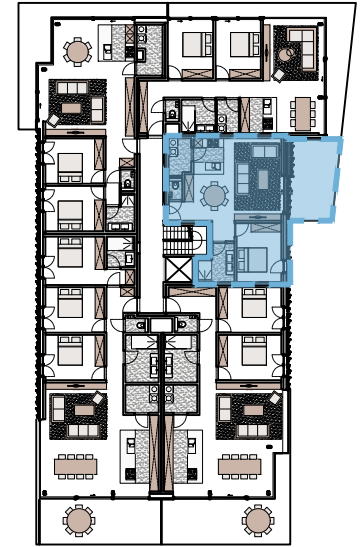

APPARTEMENT 00.05   
1:75  
1m 0 1m 2m 3m

GELIJKVLOERS 1 SLAAPKAMER  
BRUTO OPPERVLAKTE 69.0 m<sup>2</sup>  
OPPERVLAKTE TERRAS 17.6 m<sup>2</sup>

Disclaimer: dit plan en het meubilair heeft een illustratieve functie en is geen contractueel bindend document. Realisatie door Lippens - Van Loock BV.