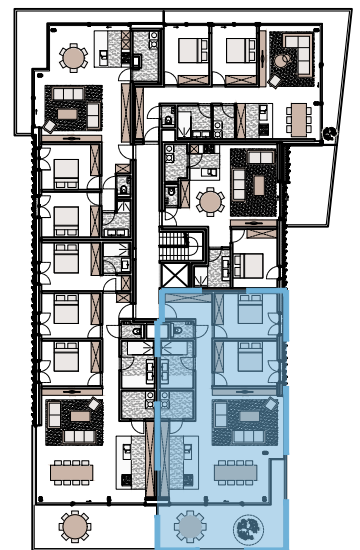

APPARTEMENT 01.01 
 1:75

VERDIEPING +1 2 SLAAPKAMERS
 BRUTO OPPERVLAKTE 115.5 m²
 OPPERVLAKTE TERRAS 28.6 m²

Disclaimer: dit plan en het meubilair heeft een illustratieve functie en is geen contractueel bindend document. Realisatie door Lippens - Van Loock BV.