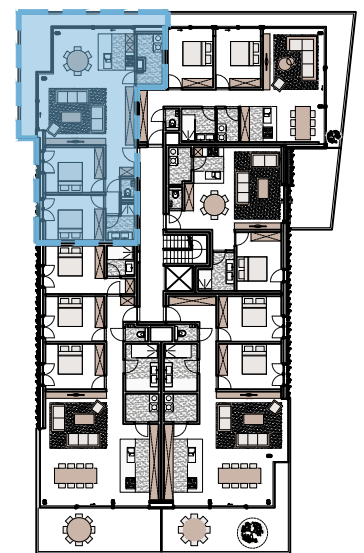

APPARTEMENT 01.03 
 1:75

 1m 0 1m 2m 3m

VERDIEPING +1 2 SLAAPKAMERS
 BRUTO OPPERVLAKTE 98.7 m²
 OPPERVLAKTE TERRAS 21.0 m²

Disclaimer: dit plan en het meubilair heeft een illustratieve functie en is geen contractueel bindend document.
 Realisatie door Lippens - Van Loock BV.