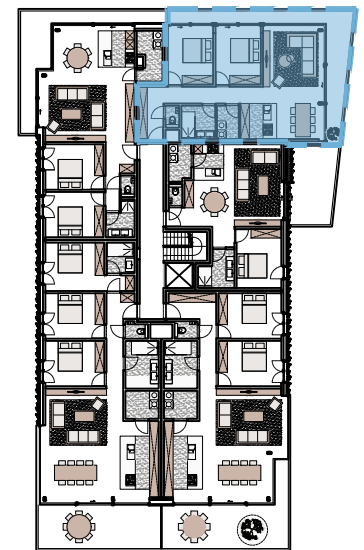

APPARTEMENT 01.04 
 1:75

VERDIEPING +1 2 SLAAPKAMERS
 BRUTO OPPERVLAKTE 91.1 m²
 OPPERVLAKTE TERRAS 23.0 m²

Disclaimer: dit plan en het meubilair heeft een illustratieve functie en is geen contractueel bindend document. Realisatie door Lippens - Van Loock BV.