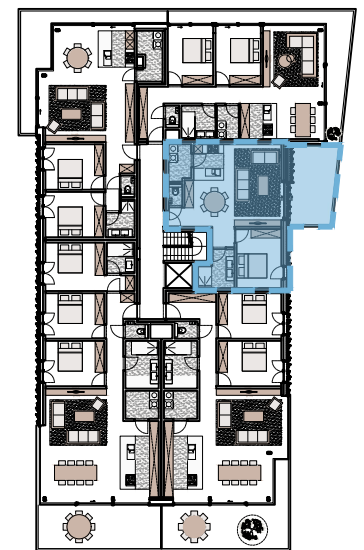

APPARTEMENT 01.05 
1:75
1m 0 1m 2m 3m

VERDIEPING +1 1 SLAAPKAMER
BRUTO OPPERVLAKTE 69.0 m²
OPPERVLAKTE TERRAS 17.6 m²

Disclaimer: dit plan en het meubilair heeft een illustratieve functie en is geen contractueel bindend document. Realisatie door Lippens - Van Loock BV.