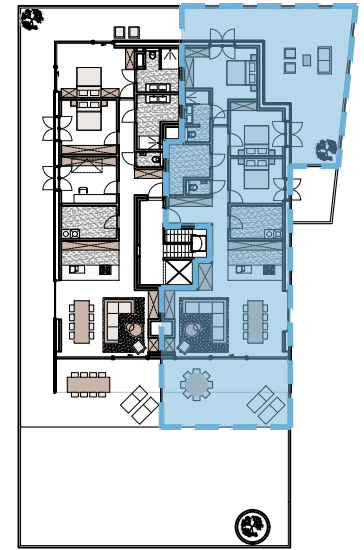

APPARTEMENT 02.01

1:75

1m 0 1m 2m 3m

VERDIEPING +2 3 SLAAPKAMERS
BRUTO OPPERVLAKTE 150.8 m²
OPPERVLAKTE TERRAS 101.6 m²

Disclaimer: dit plan en het meubilair heeft een illustratieve functie en is geen contractueel bindend document. Realisatie door Lippens - Van Loock BV.